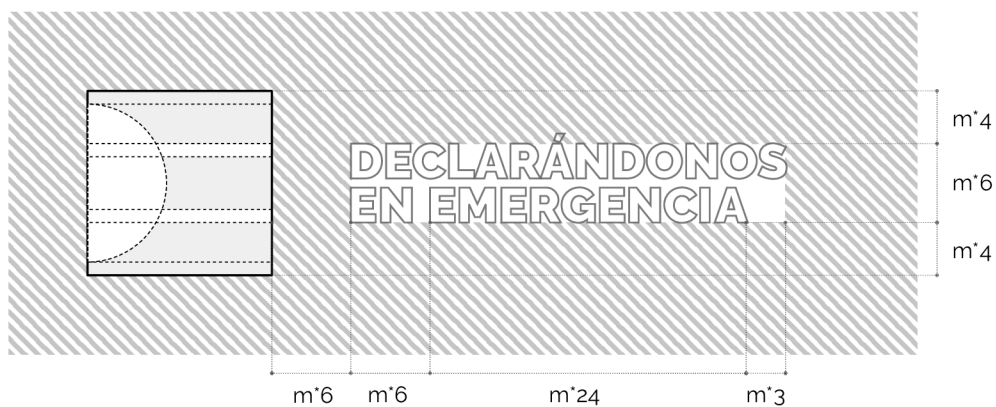

**DECLARÁNDONOS
EN EMERGENCIA**

Construcción del imagotipo

Se propone como isotipo un monograma abstracto, creado a partir las iniciales de la iniciativa y un logotipo con el nombre completo de la misma. Dicho monograma representa a la iniciativa, así como abstrae su temática (el planeta entrando en emergencia climática) lo que se apoya en un degradado de colores análogos, que tiene como objetivo añadido el contribuir a la efectividad del logo como ancla visual en distintos soportes. La geometría del mismo usará un módulo básico que construirá una rejilla que se empleará para la determinación de la geometría interna de los elementos, la relación entre ellos y la disposición de las áreas de protección.

Color

Formato vertical

Formato horizontal

Color

**DECLARÁNDONOS
EN EMERGENCIA**

**DECLARÁNDONOS
EN EMERGENCIA**

Blanco y negro

**DECLARÁNDONOS
EN EMERGENCIA**